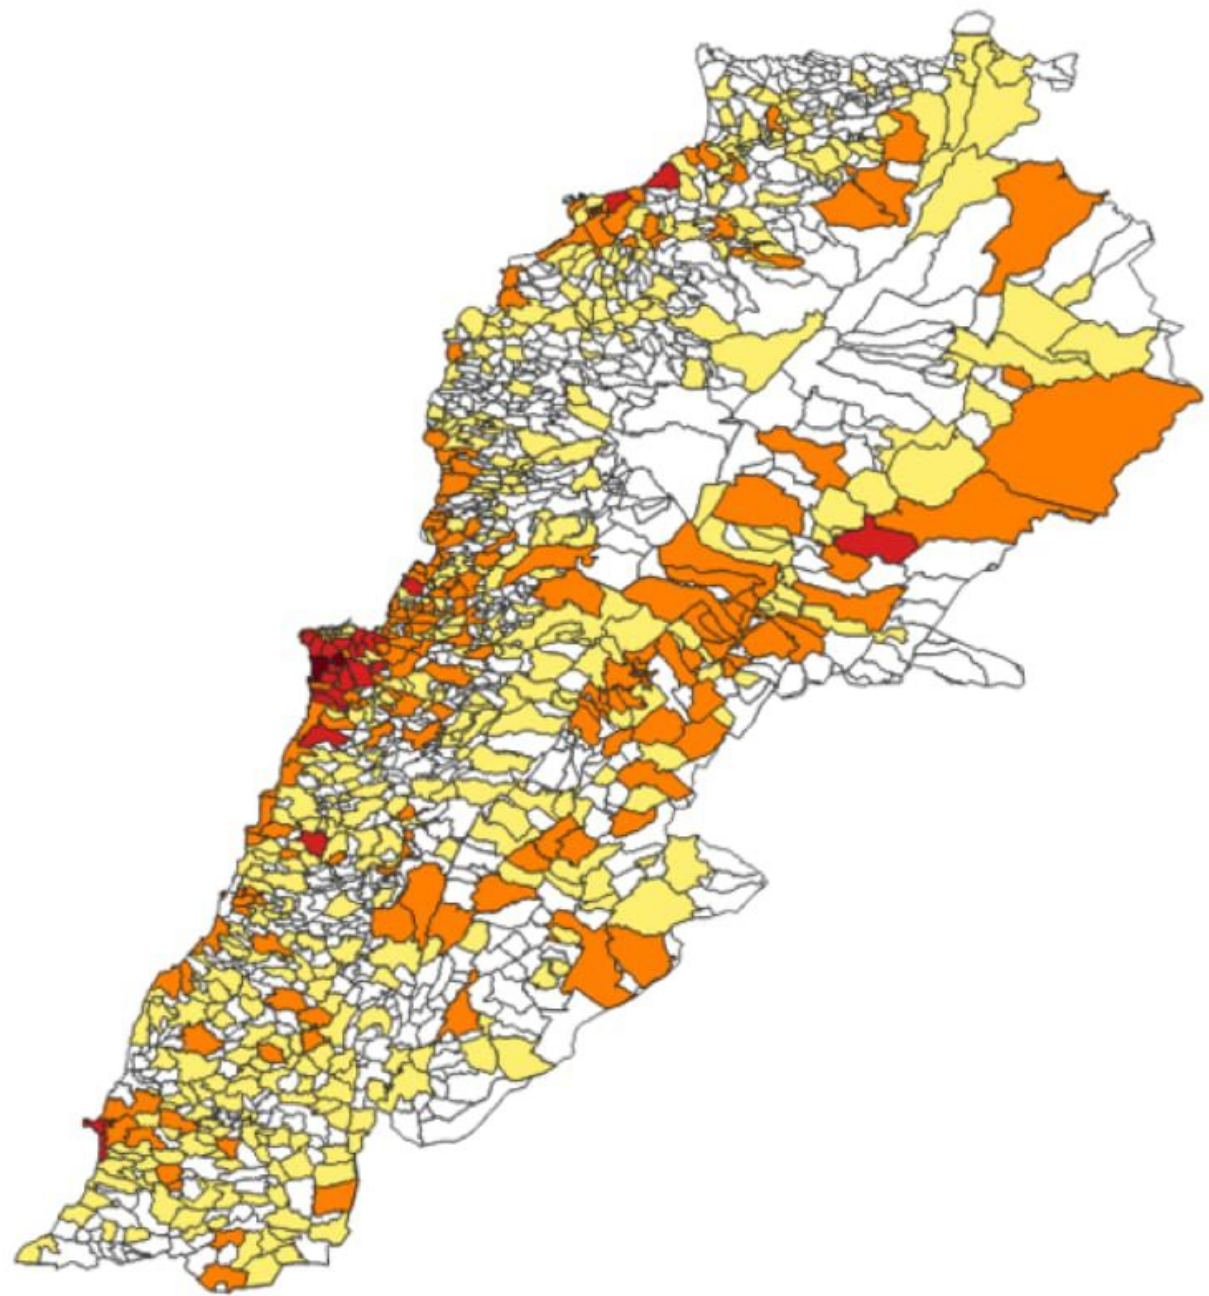

Caza	نسبة الوفيات /	نسبة الحدوث /		Past day / يوم امس				Cumulative / التراكمي							القضاء			
	Mortality rate	Incidence rate		غير الوافدة / Local /	الوافدة / Travel	الوفيات / Deaths	الحالات / Cases	الشفاء / Remission	الشفاء الزمني / Time remission	الشفاء المخبري / Lab-remission	غير الوافدة / Local /	الوافدة / Travel	الوفيات / Deaths	الحالات / Cases				
	/ التراكمي / Cumulative	للايام 14 / الأخيرة / Past 14 days	التراكمي / Cumulative													/100000	/100000	/100000
Beirut	20.0	404.0	2,003.0	122	0	0	122	6,146	5,988	158	9,164	573	97	9,737	بيروت			
Baabda	13.7	505.7	1,945.1	248	0	5	248	6,931	6,855	76	12,547	253	90	12,800	بعيدا			
Metn	12.4	386.4	1,667.4	173	0	1	173	5,782	5,649	133	10,430	168	79	10,598	المتن			
Chouf	12.4	400.6	1,602.9	66	0	2	66	1,807	1,783	24	3,304	57	26	3,361	الشوف			
Aleyh	18.8	728.0	2,883.4	109	0	1	109	2,919	2,902	17	4,933	137	33	5,070	عاليه			
Kesrwan	13.0	409.7	1,734.9	60	0	0	60	1,793	1,723	70	3,663	68	28	3,731	كسروان			
Jbeil	9.1	430.4	1,647.7	24	0	0	24	859	811	48	1,782	25	10	1,807	جبيل			
Tripoli	24.4	254.4	1,680.3	74	0	0	74	3,925	3,906	19	5,622	91	83	5,713	طرابلس			
Koura	16.0	266.2	1,175.6	33	0	0	33	517	506	11	859	20	12	879	الكورة			
Zghorta	19.6	303.3	1,669.4	21	0	0	21	792	738	54	1,244	33	15	1,277	زغرتا			
Batroun	12.7	310.8	1,130.3	12	0	0	12	299	285	14	616	6	7	622	البترون			
Akkar	6.1	205.8	662.9	43	1	0	44	1,082	1,029	53	2,041	37	19	2,078	عكار			
Becharreh	11.5	184.0	647.9	2	0	0	2	108	51	57	168	1	3	169	بشري			
Minieh Danieh	11.2	137.9	537.1	14	1	0	15	658	644	14	1,129	24	24	1,153	المنية الضنية			
Zahleh	29.1	497.3	1,883.6	85	0	1	85	2,228	2,201	27	4,086	50	64	4,136	زحلة			
West Bekaa	16.0	347.0	901.4	38	0	0	38	439	436	3	878	26	16	904	البقاع الغربي			
Baalbeck	13.0	576.7	1,034.4	158	0	3	158	852	840	12	2,906	43	37	2,949	بعبك			
Hermel	7.7	217.8	421.9	4	0	0	4	84	84	0	268	7	5	275	الهرمل			
Rashaya	7.4	225.1	521.9	3	0	0	3	72	71	1	203	8	3	211	راشيا			
Saida	8.6	270.1	1,344.5	67	0	0	67	2,192	2,178	14	4,235	150	28	4,385	صيدا			
Sour	3.8	178.3	617.2	47	1	0	48	949	931	18	1,919	203	13	2,122	صور			
Jezzine	3.1	197.1	697.5	1	0	0	1	118	114	4	222	1	1	223	جزين			
Nabatieh	5.0	283.6	990.7	38	0	0	38	642	635	7	1,307	94	7	1,401	النبطية			
Bint Jbeil	8.7	210.4	767.0	16	0	0	16	320	316	4	562	54	7	616	بنت جبيل			
Marjeoun	6.4	169.0	617.0	9	1	0	10	199	196	3	365	22	4	387	مرجعيون			
Hasbaya	6.7	107.6	500.8	1	0	0	1	63	63	0	146	3	2	149	حاصبيا			
Unspecified				297	0	0	297	8,608	8,608	0	16,032	312	0	16,344	قيد التحقق			
Lebanon	13.4	434.6	1,750.8	1,765	4	13	1,769	50,384	49,543	841	90,631	2,466	713	93,097	لبنان