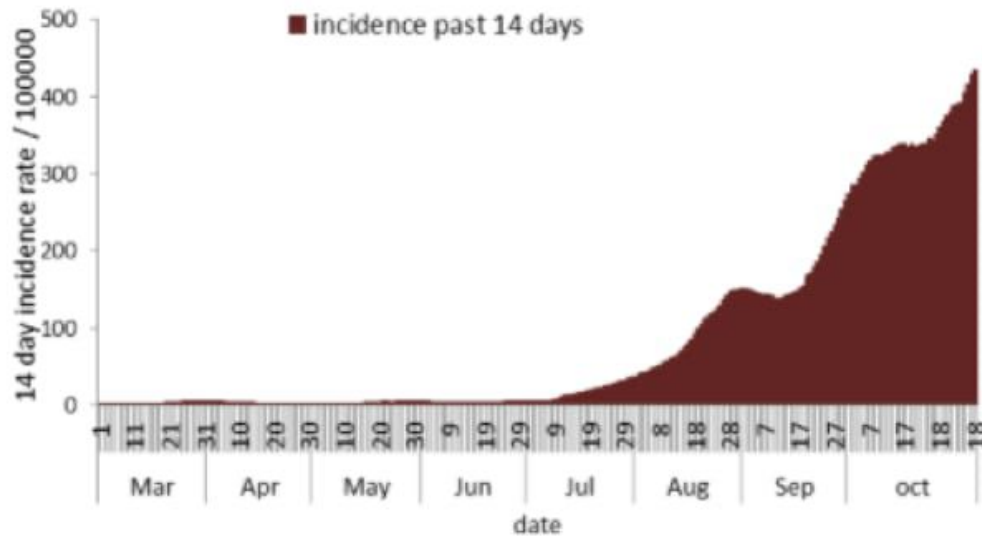

نسبة الحالات الجديدة لكل مئة الف نسمة خلال 14 يوم السابقة
Incidence rate for the 14 days (/100000)