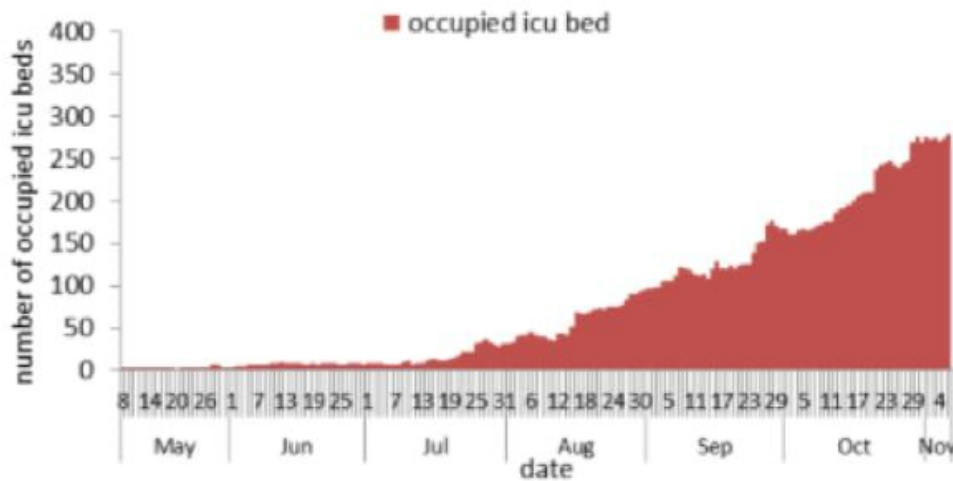

713 حالة وفاة / Deaths

جدول خصائص الوفيات

Distribution of deaths by age group

نسبة الاماتة % Case fatality %	عدد حالات الوفاة Number of deaths	الفئة العمرية Age group
0.06	1	0-9
0.02	1	10-19
0.08	7	20-29
0.12	15	30-39
0.44	48	40-49
1.00	87	50-59
2.87	147	60-69
6.84	199	70-79
13.79	208	80+
0.77	713	Total المجموع

جدول حالات الوفاة المسجلة خلال 24 ساعة المنصرمة والمثبتة

Line list of confirmed covid-19 deaths for the past 24 hours

وجود امراض مزمنة	العمر (سنة)	الجنس	السكن (القضاء)	المستشفى	#
نعم	78	أنثى	بعيدا	الجبل	1
نعم	49	أنثى	بعيدا	الرسول الأعظم	2
كلا	27	أنثى	بعليك	سان جورج / الحدث	3
نعم	76	أنثى	المتن	قلب يسوع	4
نعم	49	ذكر	بعليك	بعليك الحكومي	5
نعم	54	ذكر	بعيدا	بهمن	6
نعم	78	أنثى	بعيدا	الجبل	7
نعم	59	ذكر	زحلة	أطباء بلا حدود	8
نعم	85	ذكر	بعليك	سان جورج / الحدث	9
نعم	74	أنثى	بعيدا	سان جورج / الحدث	10
نعم	87	أنثى	الشوف	عين وزين	11
نعم	89	أنثى	عاليه	عين وزين	12
نعم	74	ذكر	الشوف	عين وزين	13