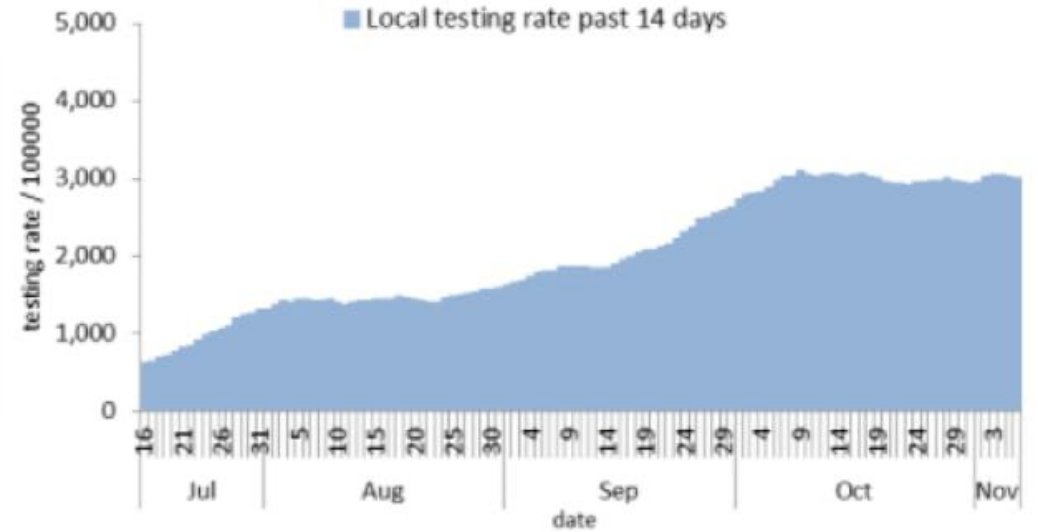

جدول حالات الوفاة المسجلة خلال 24 ساعة المنصرمة والمثبتة

Line list of confirmed covid-19 deaths for the past 24 hours

وجود امراض مزمنة	العمر (سنة)	الجنس	السكن (القضاء)	المستشفى	#
نعم	78	أنثى	بعيدا	الجبل	1
نعم	49	أنثى	بعيدا	الرسول الأعظم	2
كلا	27	أنثى	بعليك	سان جورج / الحدث	3
نعم	76	أنثى	المتن	قلب يسوع	4
نعم	49	ذكر	بعليك	بعليك الحكومي	5
نعم	54	ذكر	بعيدا	بهمن	6
نعم	78	أنثى	بعيدا	الجبل	7
نعم	59	ذكر	زحلة	أطباء بلا حدود	8
نعم	85	ذكر	بعليك	سان جورج / الحدث	9
نعم	74	أنثى	بعيدا	سان جورج / الحدث	10
نعم	87	أنثى	الشوف	عين وزين	11
نعم	89	أنثى	عاليه	عين وزين	12
نعم	74	ذكر	الشوف	عين وزين	13

نسبة الحالات الجديدة لكل مئة الف نسمة خلال 14 يوم السابقة
Incidence rate for the 14 days (/100000)

نسبة الفحوصات المحلية لكل مئة الف نسمة خلال 14 يوم السابقة
Testing rate for the past 14 days (/100000)