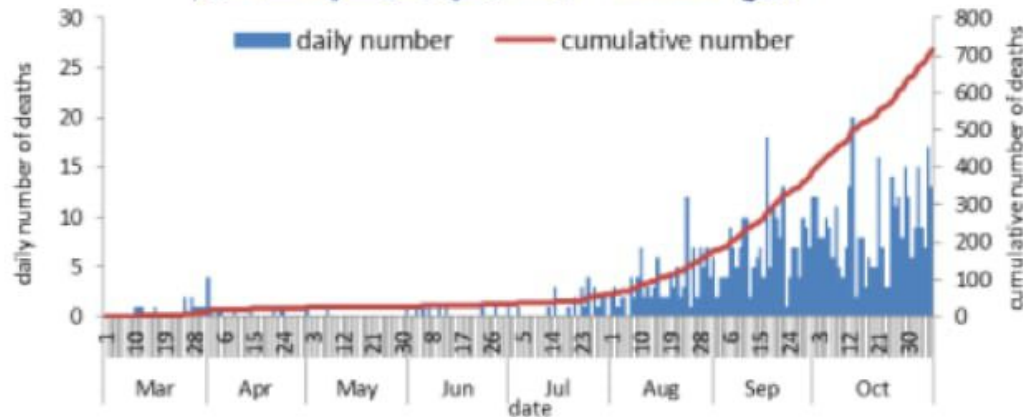

الخط الساخن:
01594459
01832700

ترصد عدوى الكوفيد 19 في لبنان 7 تشرين الثاني 2020

الجمهورية اللبنانية
وزارة الصحة العامة

من توصيات وزارة الصحة العامة:

تذكر دائما إتباع السلوك الوقائي

غسل اليدين

ارتداء الكمامة

التباعد الاجتماعي

التراكمي
منذ 21 شباط
خلال 24 ساعة
المنصرمة

عدد الحالات المثبتة في لبنان	93097	1769
عدد الحالات المثبتة المحلية	90631	1765
عدد الحالات المثبتة الوافدة	2466	4
عدد حالات الوفاة	713	13
عدد حالات القطاع الصحي	1489	12
عدد الاتصالات المجابة للخط الساخن «كوفيد» 01594459	86302	556

خلال 14 يوم المنصرمة

نسبة الفحوصات المحلية لكل 100000	3013
إيجابية الفحوصات لكل مئة فحص	14.3%
عدد الحالات النشطة	23107
نسبة الحدوث المحلية لكل 100000	434

خلال 24 ساعة المنصرمة

عدد الحالات المكررة	268	عدد الفحوصات المخبرية	12766	حالة استشفاء	782
عدد حالات الشفاء	50384	عدد الفحوصات المحلية	11724	حالة في العناية المركزة	279
		عدد الفحوصات في المطار	878	حالة مع تنفس اصطناعي	128
		عدد الفحوصات للمعايير البرية	75		

توزيع عدد حالات الوفاة اليومي والتراكمي حسب اليوم