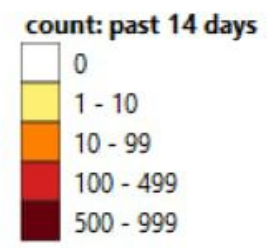

Caza	نسبة الوفيات /	نسبة الحدوث /		Past day / يوم امس				Cumulative / التراكمي							القضاء			
	Mortality rate	Incidence rate		غير الوافدة / Local /	الوافدة / Travel	الوفيات / Deaths	الحالات / Cases	الشفاء / Remission	الشفاء الزمني / Time remission	الشفاء المخبري / Lab-remission	غير الوافدة / Local /	الوافدة / Travel	الوفيات / Deaths	الحالات / Cases				
	/ التراكمي / Cumulative	للايام 14 / الأخيرة / Past 14 days	التراكمي / Cumulative													/100000	/100000	/100000
Beirut	20.0	404.0	2,003.0	122	0	0	122	6,146	5,988	158	9,164	573	97	9,737	بيروت			
Baabda	13.7	505.7	1,945.1	248	0	5	248	6,931	6,855	76	12,547	253	90	12,800	بعيدا			
Metn	12.4	386.4	1,667.4	173	0	1	173	5,782	5,649	133	10,430	168	79	10,598	المتن			
Chouf	12.4	400.6	1,602.9	66	0	2	66	1,807	1,783	24	3,304	57	26	3,361	الشوف			
Aleyh	18.8	728.0	2,883.4	109	0	1	109	2,919	2,902	17	4,933	137	33	5,070	عاليه			
Kesrwan	13.0	409.7	1,734.9	60	0	0	60	1,793	1,723	70	3,663	68	28	3,731	كسروان			
Jbeil	9.1	430.4	1,647.7	24	0	0	24	859	811	48	1,782	25	10	1,807	جبيل			
Tripoli	24.4	254.4	1,680.3	74	0	0	74	3,925	3,906	19	5,622	91	83	5,713	طرابلس			
Koura	16.0	266.2	1,175.6	33	0	0	33	517	506	11	859	20	12	879	الكورة			
Zghorta	19.6	303.3	1,669.4	21	0	0	21	792	738	54	1,244	33	15	1,277	زغرتا			
Batroun	12.7	310.8	1,130.3	12	0	0	12	299	285	14	616	6	7	622	البترون			
Akkar	6.1	205.8	662.9	43	1	0	44	1,082	1,029	53	2,041	37	19	2,078	عكار			
Becharreh	11.5	184.0	647.9	2	0	0	2	108	51	57	168	1	3	169	بشري			
Minieh Danieh	11.2	137.9	537.1	14	1	0	15	658	644	14	1,129	24	24	1,153	المنية الضنية			
Zahleh	29.1	497.3	1,883.6	85	0	1	85	2,228	2,201	27	4,086	50	64	4,136	زحلة			
West Bekaa	16.0	347.0	901.4	38	0	0	38	439	436	3	878	26	16	904	البقاع الغربي			
Baalbeck	13.0	576.7	1,034.4	158	0	3	158	852	840	12	2,906	43	37	2,949	بعبك			
Hermel	7.7	217.8	421.9	4	0	0	4	84	84	0	268	7	5	275	الهرمل			
Rashaya	7.4	225.1	521.9	3	0	0	3	72	71	1	203	8	3	211	راشيا			
Saida	8.6	270.1	1,344.5	67	0	0	67	2,192	2,178	14	4,235	150	28	4,385	صيدا			
Sour	3.8	178.3	617.2	47	1	0	48	949	931	18	1,919	203	13	2,122	صور			
Jezzine	3.1	197.1	697.5	1	0	0	1	118	114	4	222	1	1	223	جزين			
Nabatieh	5.0	283.6	990.7	38	0	0	38	642	635	7	1,307	94	7	1,401	النبطية			
Bint Jbeil	8.7	210.4	767.0	16	0	0	16	320	316	4	562	54	7	616	بنت جبيل			
Marjeoun	6.4	169.0	617.0	9	1	0	10	199	196	3	365	22	4	387	مرجعيون			
Hasbaya	6.7	107.6	500.8	1	0	0	1	63	63	0	146	3	2	149	حاصبيا			
Unspecified				297	0	0	297	8,608	8,608	0	16,032	312	0	16,344	قيد التحقق			
Lebanon	13.4	434.6	1,750.8	1,765	4	13	1,769	50,384	49,543	841	90,631	2,466	713	93,097	لبنان