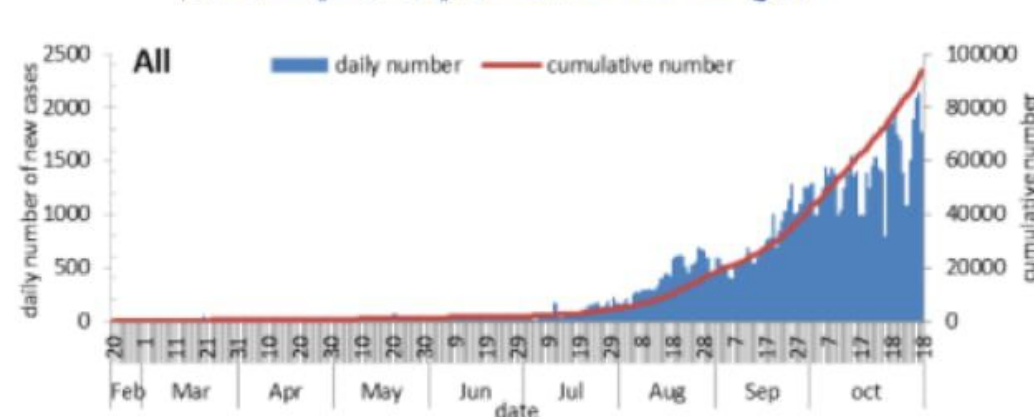

توزيع عدد الحالات الجديدة اليومي والتراكمي حسب اليوم